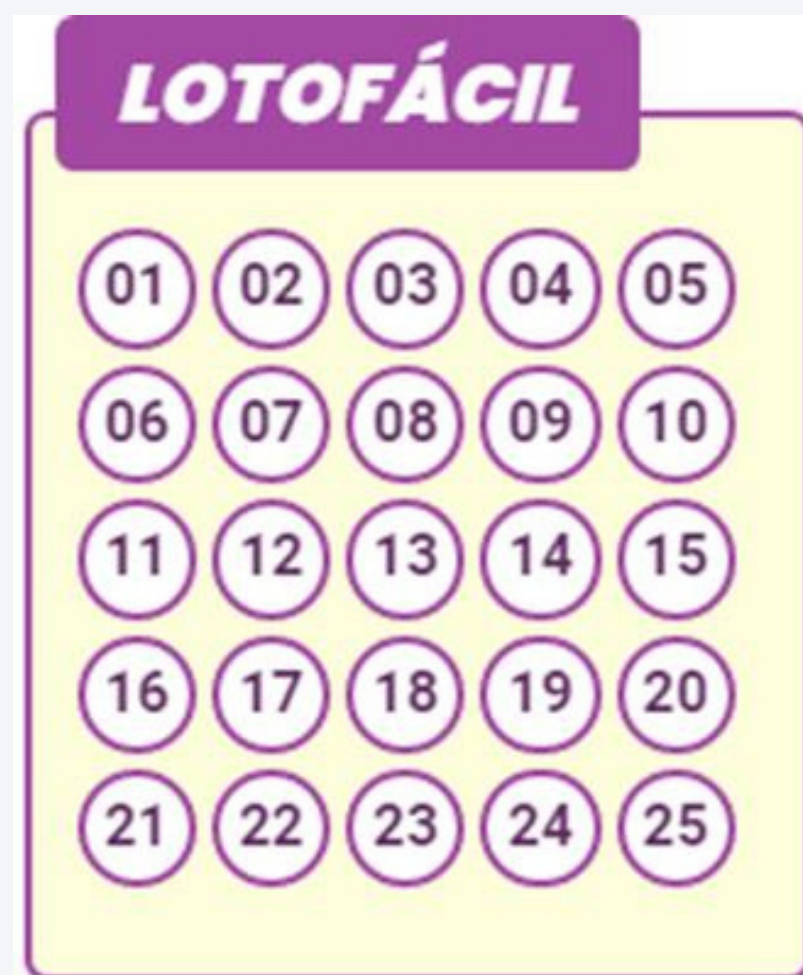

ABAIXO VOCÊ VAI VER UMA IMAGEM COMO SE FOSSE O CARTÃO DA LOTOFÁCIL, NELE VOU ILUSTRAR PARA VOCÊ OS GRUPOS QUE SÃO USADOS PARA JOGAR.

SE QUER RESULTADO DE VERDADE VOCÊ PRECISA APRENDER ISSO QUE VOU TE ENSINAR.